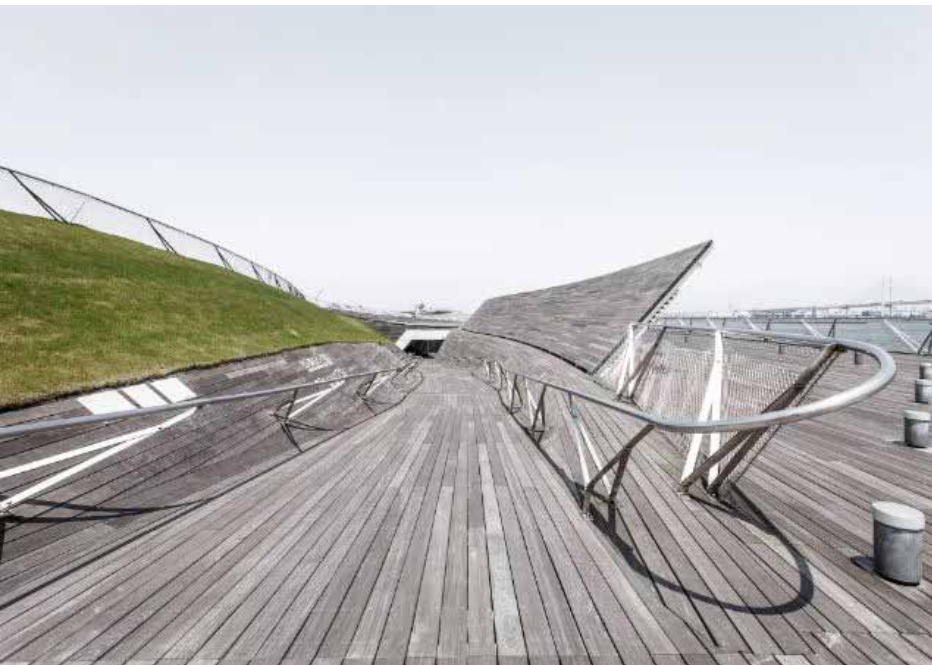

PARC DE LA VILLETTE, 1982-87

Bernard Tschumi

METROPOL PARASOL, 2004-11

Jürgen Mayer H.

YOKOHAMA PORT TERMINAL, 1995-2002

Foreign Office Architects

BRAZILIAN PAVILION EXPO 2105

Studio Arthur Casas + Atelier Marko Brajovic