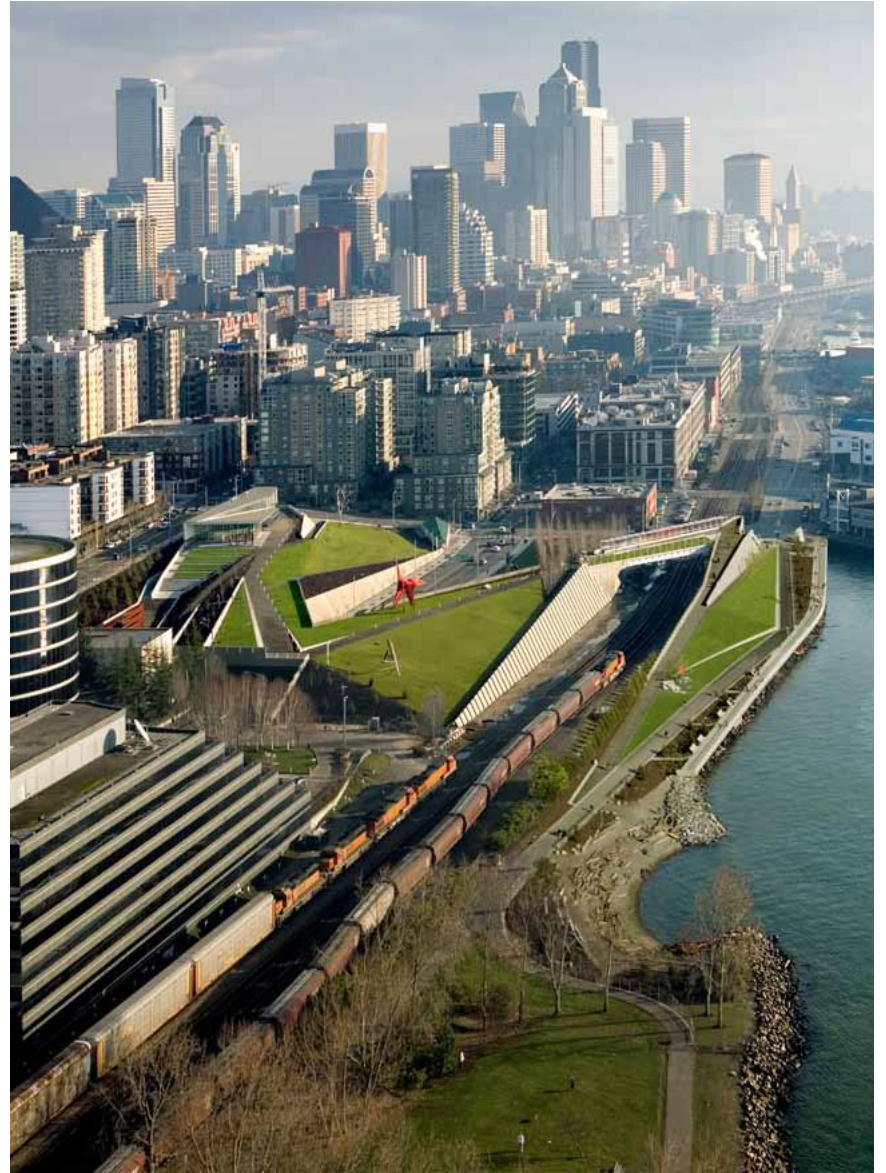

TOKYO KEIO UNIVERSITY ROOFTOP, 2012

Michel Desvigne

ABERDEEN CITY GARDEN, 2012

Diller, Scofidio + Renfro