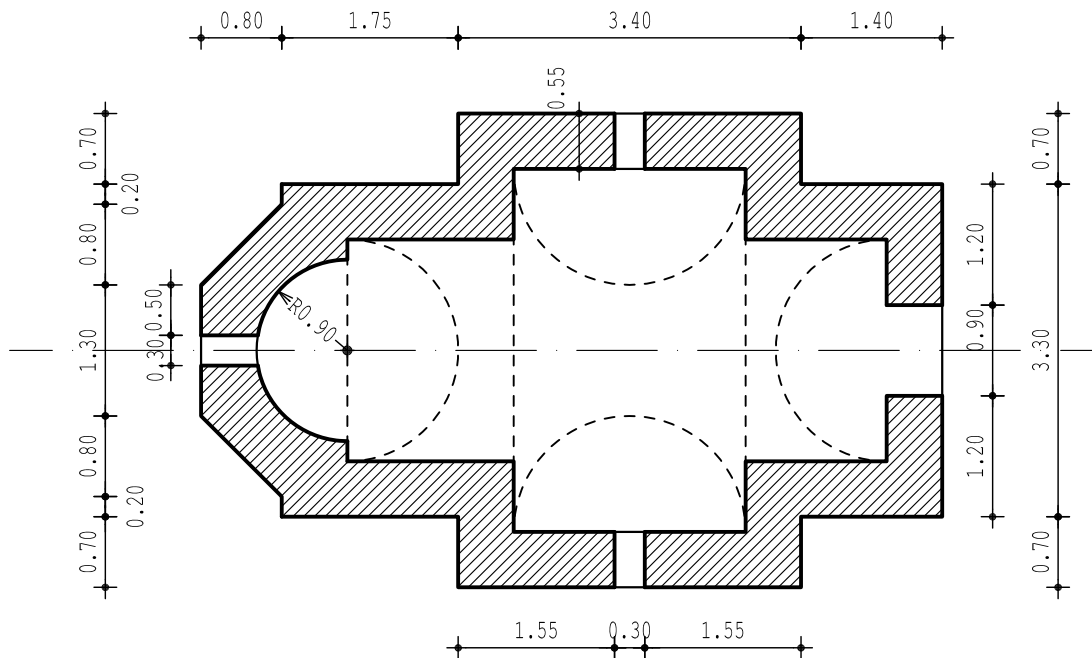

ΤΟΜΗ ΚΑΤΑ ΜΗΚΟΣ  
ΚΛΙΜ. 1:75

ΚΑΤΟΨΗ  
ΚΛΙΜ. 1:75

ΝΑΟΣ ΣΤΑΥΡΕΠΙΣΤΕΓΟΥ ΤΥΠΟΥ  
ΥΣΤΕΡΟΥΒΥΖΑΝΤΙΝΗΣ ΠΕΡΙΟΔΟΥ