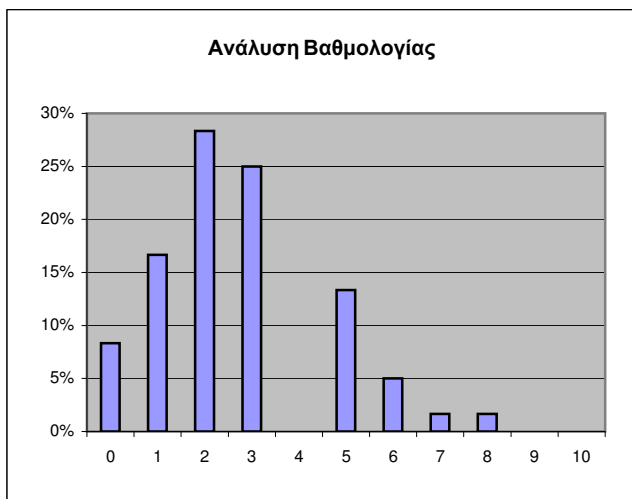

Ποσοστά επιτυχόντων

επί γραπτών με βαθμό >=	2,0	28,9%
επί όλων των γραπτών	1	21,7%